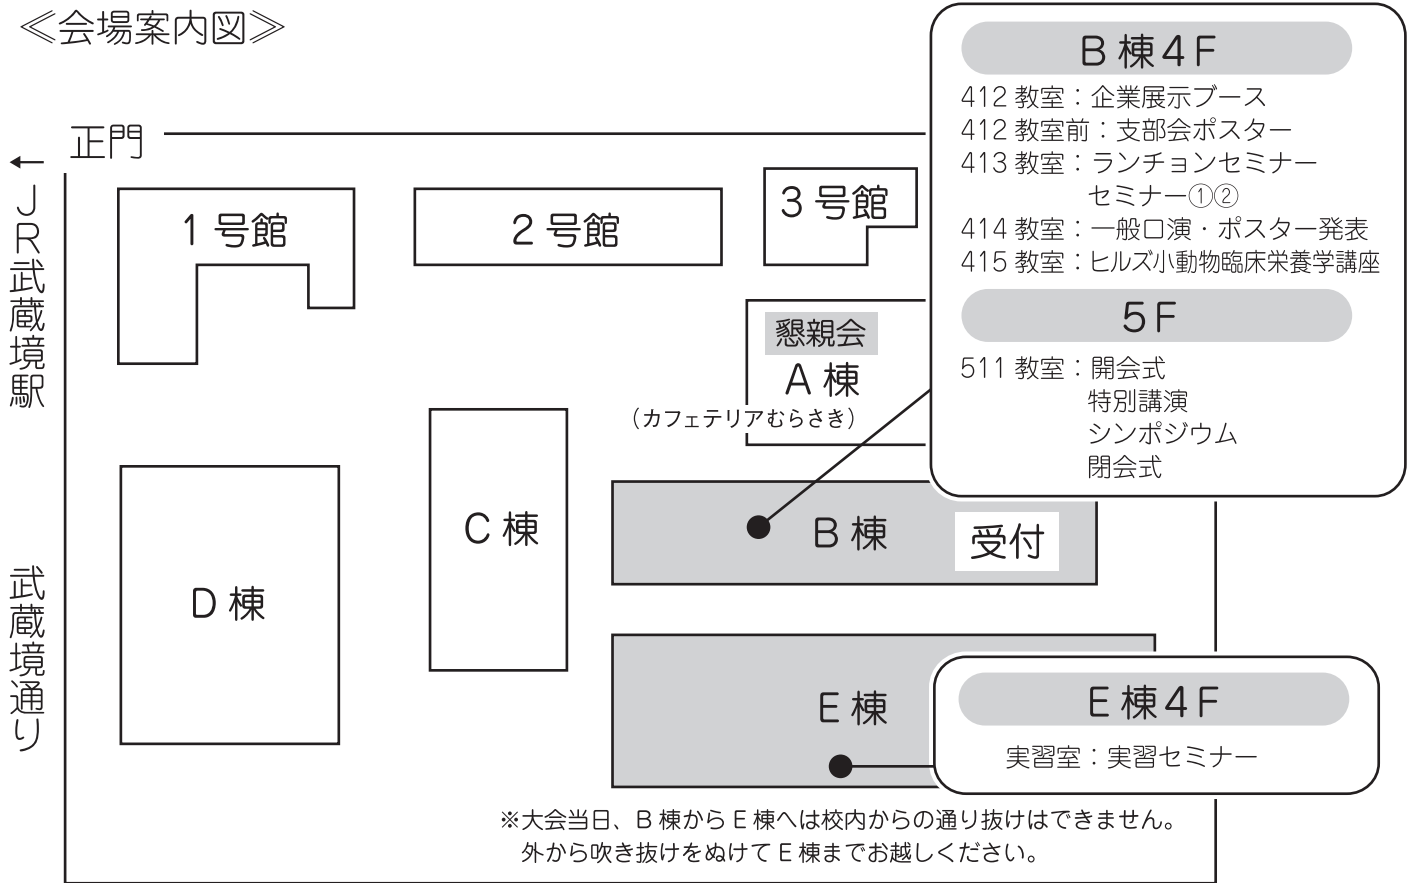

# 案内図

## 《会場案内図》

## 《教室案内図》

懇親会会場

A棟 (カフェテリアむらさき)

17:30 ~ 19:30

参加費：2,000円